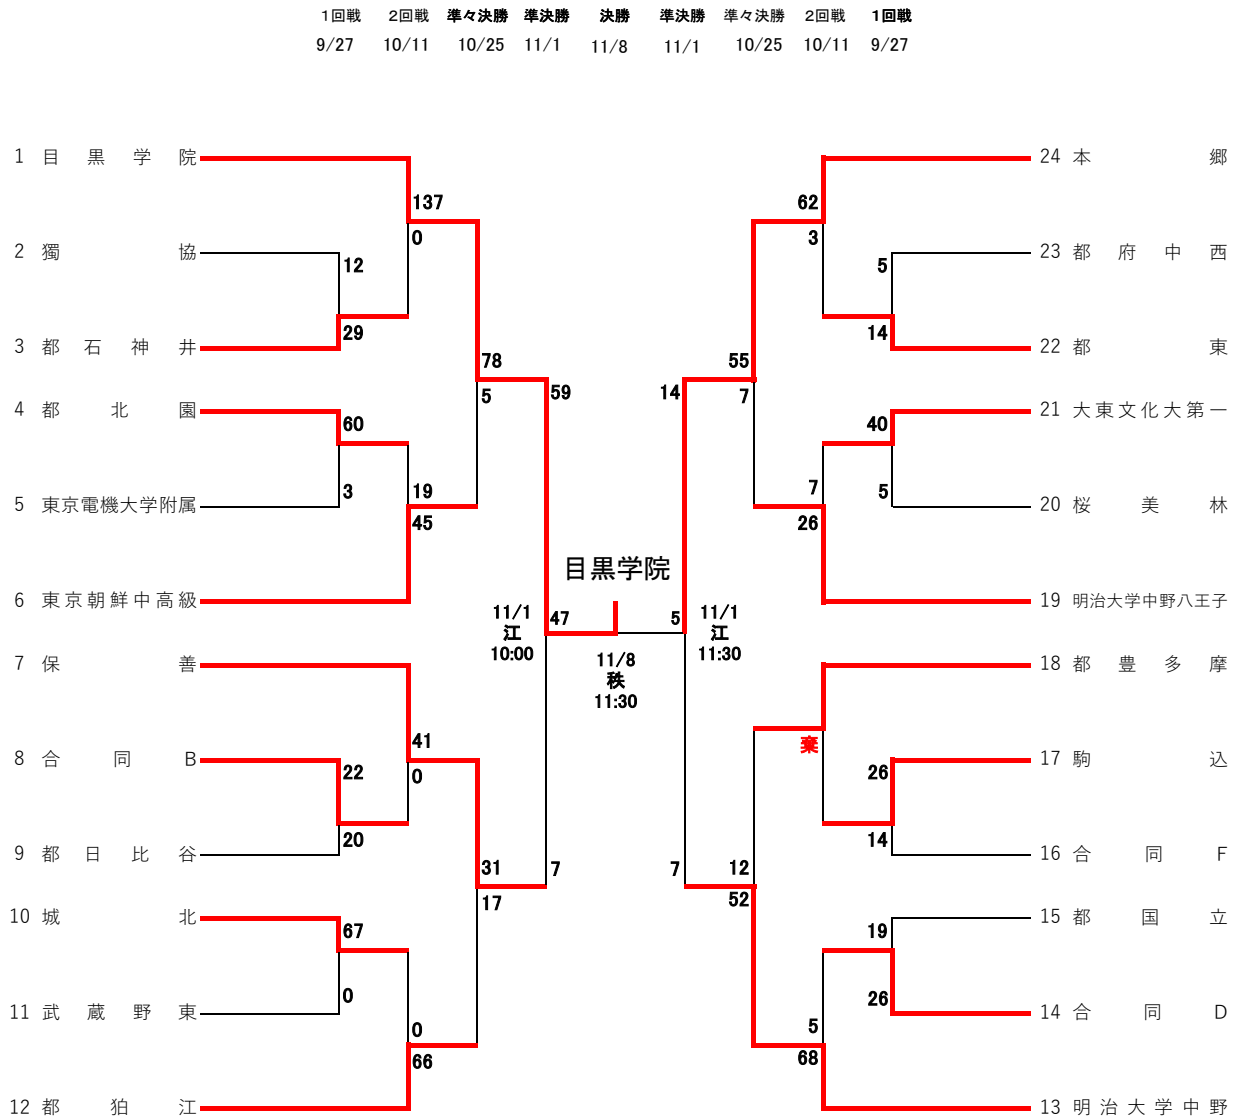

第100回 全国高校ラグビーフットボール大会
令和2年度 全国高校総合体育大会 東京都予選

< 第一地区 >

1回戦は25分ハーフ
2回戦以降は30分ハーフ

< 合同チーム編成 >

- | | | | |
|-----|--------------------|-----|------------------|
| 合同A | 豊島学院、学習院、麻布、東工大附 | 合同E | 帝京八王子、東海大菅生、昭和第一 |
| 合同B | 都荒川工、都葛西工、都墨田工、都足立 | 合同F | 都小平西、都町田工業、拓大一 |
| 合同C | 都大泉、聖学院、駒澤大学、駒場東邦 | 合同G | 都田無工、都武蔵 |
| 合同D | 法政大学、都三鷹中等教育、日大二 | | |

< 試合会場 >

江 江戸川区陸上競技場 秩 秩父宮ラグビー場