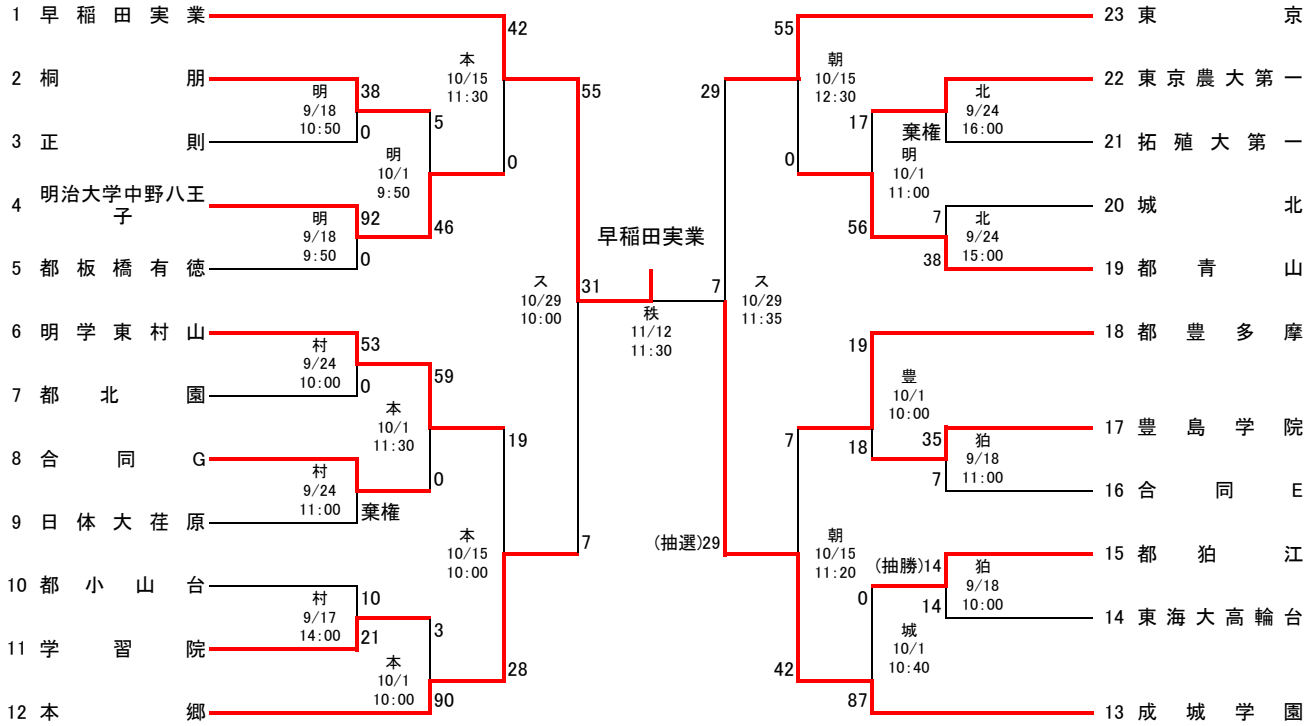

第103回 全国高校ラグビーフットボール大会
令和5年度 全国高校総合体育大会 東京都予選

< 第一地区 >

1回戦は25分ハーフ
2回戦以降は30分ハーフ

1回戦 2回戦 準々決勝 準決勝 決勝 準決勝 準々決勝 2回戦 1回戦
9/17,18,23,24 9/24,10/1 10/15 10/29 11/12 10/29 10/15 9/24,10/1 9/17,18,23,24

< 合同チーム編成 >

< 試合会場 >

- | | | | |
|-----------------------------|------------|-------------|-----------|
| 狛 都立狛江高校 | 葛 都立葛西工科高校 | 石 都立石神井高校 | 蹊 成蹊高校 |
| 城 成城学園 | 玉 玉川学園 | 朝 東京朝鮮中高級学校 | 豊 都豊多摩高校 |
| 村 明治学院東村山高校 | 北 城北高校 | 本 本郷高校 | 明 明大中野八王子 |
| ス スピアーズえどりくフィールド(江戸川区陸上競技場) | | 秩 秩父宮ラグビー場 | |