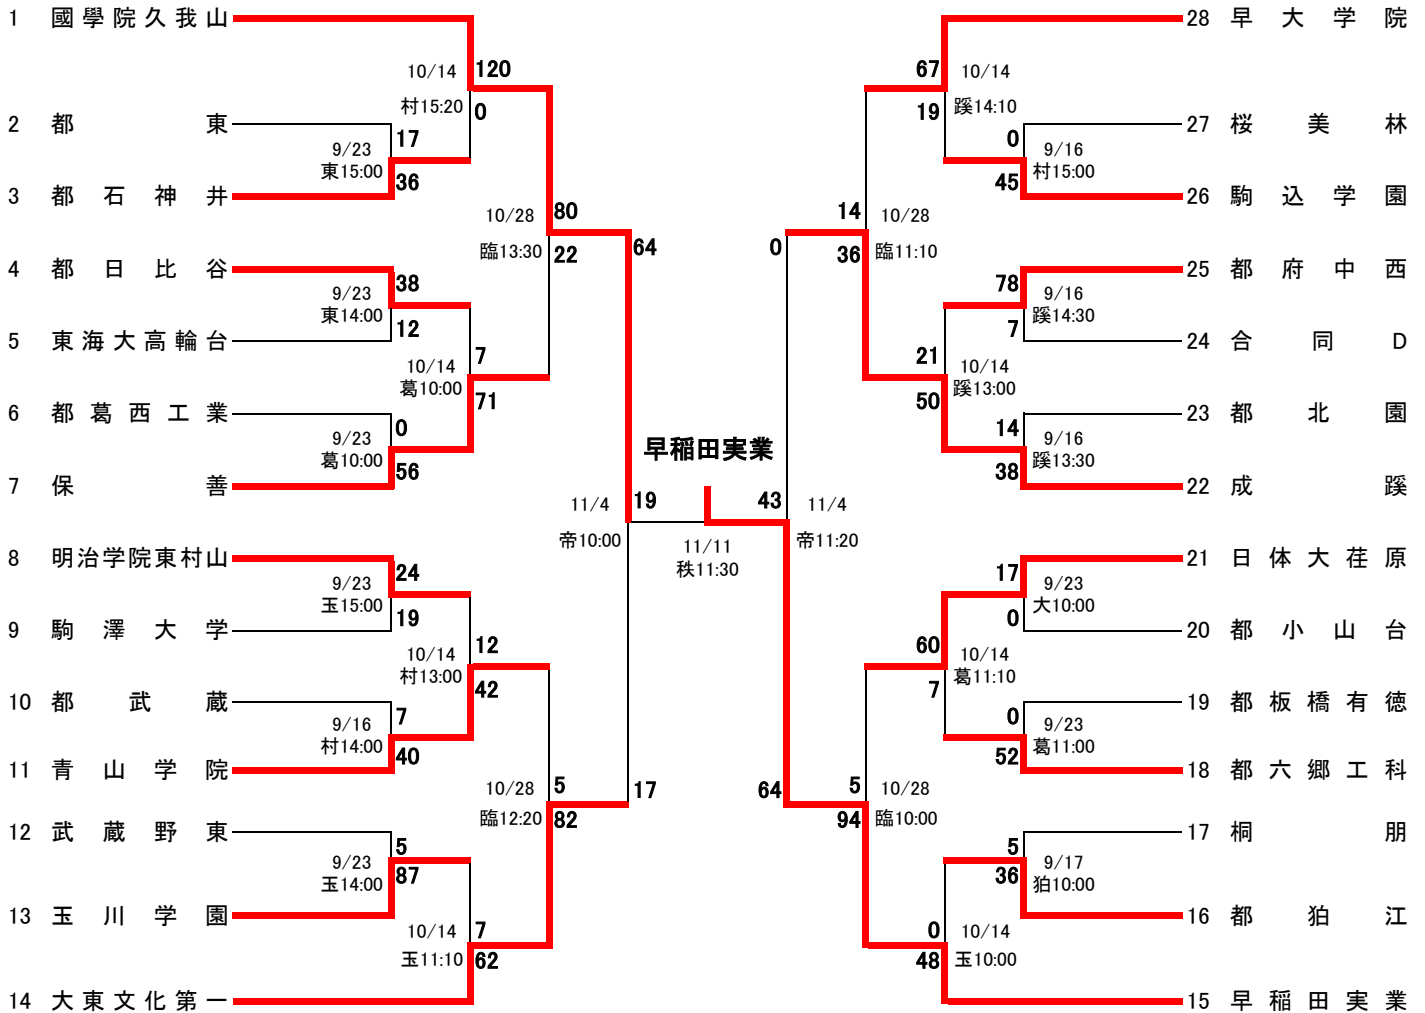

第98回 全国高校ラグビーフットボール大会
平成30年度 全国高校総合体育大会 東京都予選

2018. 11.4
東京都高体連
ラグビー専門部

<第一地区>

1回戦は25分ハーフ
2回戦以降は30分ハーフ

1回戦 2回戦 準々決勝 準決勝 決勝 準決勝 準々決勝 2回戦 1回戦

<合同チーム編成>

合同A 麻布 都小石川中等 駒場東邦 正則 東工大附属
合同B 都江戸川 都科学技術 関東第一 芝浦工業大学 修徳
合同C 九段中等 豊島学院 獨協 プリティッシュスクール
合同D 昭和第一 成城 東京電機大附属 日本学園
合同E 拓殖大学第一 都田無工業 都八王子拓真

<試合会場>

大 都立大泉高校
城 成城学園グラウンド
真 都立八王子拓真高校
帝 帝京大学グラウンド
葛 都立葛西工業高校
玉 玉川学園記念グラウンド
東 都立東高校
臨 江戸川区臨海球技場
狛 都立狛江高校
朝 東京朝鮮中高級学校
本 本郷高校
秩 秩父宮ラグビー場
蹊 成蹊高校グラウンド
豊 都豊多摩高校
村 明治学院東村山高校