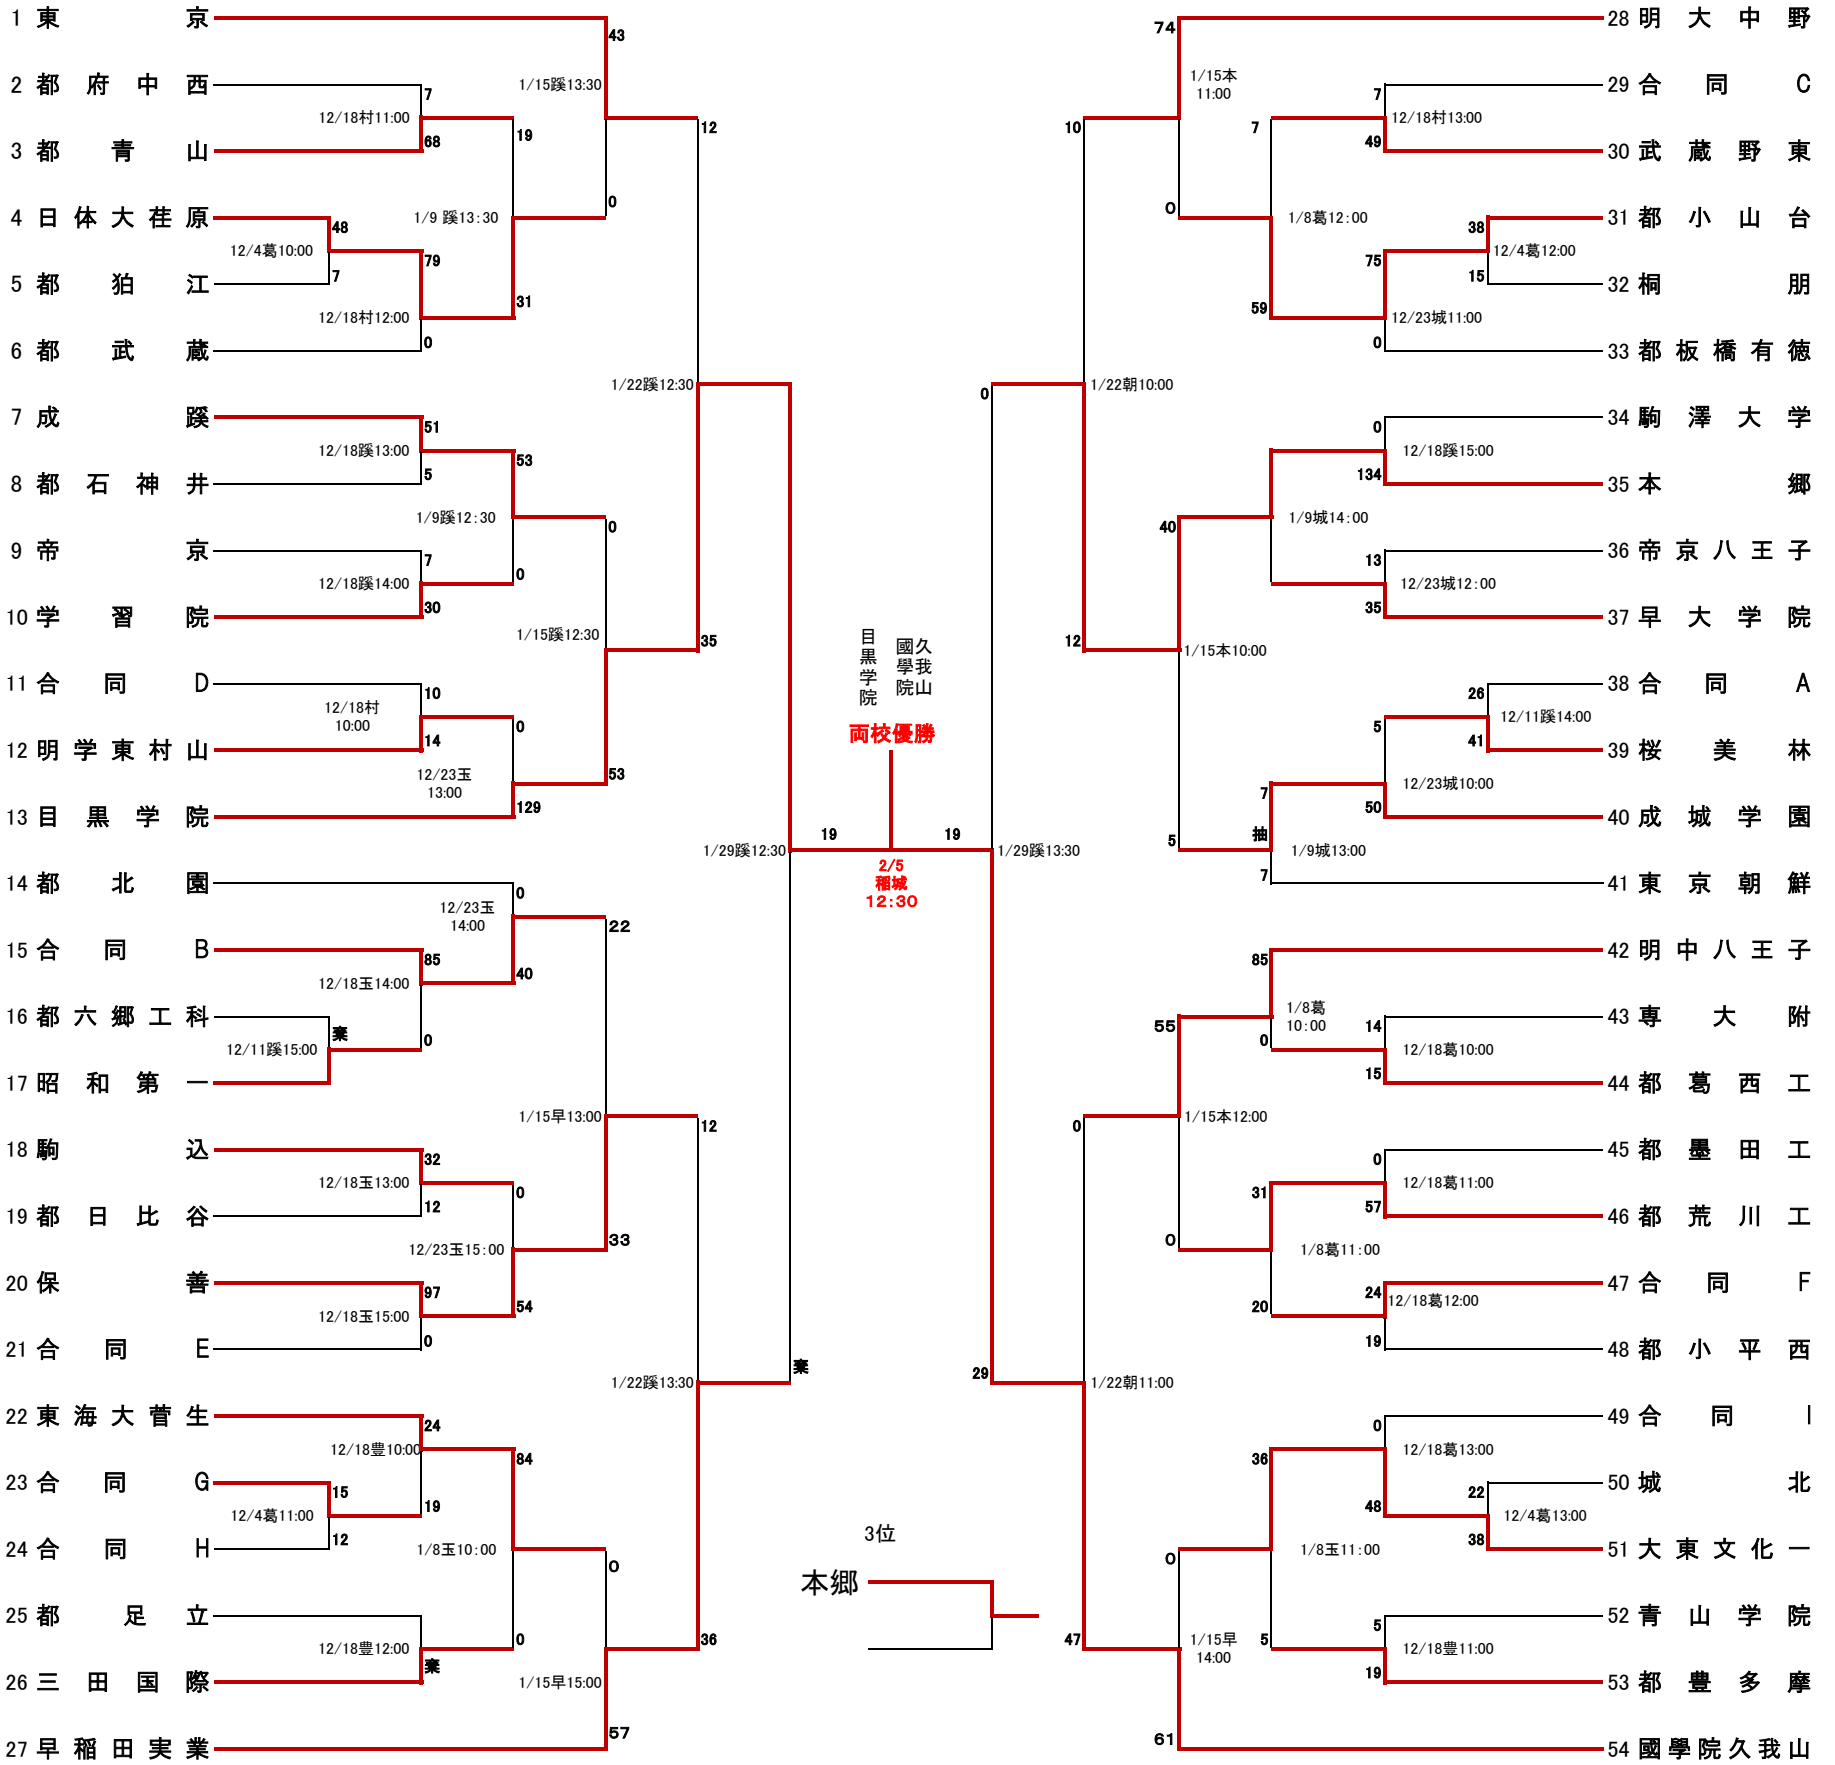

平成28年度 新人大会 トーナメント表

2017年2月5日

一回戦	二回戦	三回戦	四回戦	準々決勝	準決勝	決勝	準決勝	準々決勝	四回戦	三回戦	二回戦	一回戦
12/4	12/18	12/23								12/23	12/18	12/4
12/11		1/8・1/9	1/15	1/22	1/29	2/5	1/29	1/22	1/15	1/8・1/9		12/11

稲城：日大稲城G

〈 試合会場 〉

* 試合は全て25分ハーフとする。

早：早稲田実業	蹊：成蹊高校
豊：都立豊多摩高校	城：成城学園
玉：玉川学園	朝：朝鮮中高級学校
葛：都立葛西工業高校	奥：葛飾区総合スポーツセンター
本：本郷高校	村：明学東村山

〈 合同編成 〉

合同 A	合同 B	合同 C	合同 D	合同 E	合同 F	合同 G	合同 H	合同 I
八王子 都八王子拓真 錦城 都多摩工業 拓殖大学第一	玉川学園 法政大学 和光 日本学園	東京農大第一 東京電機大附属 東工大附属科学技術 日出 都三鷹中等	都大泉 都国立	獨協 聖学院 芝浦工業大学 筑波大附属	都田無工業 日本大学第二	東海大高輪台 豊島学院 成城	九段中等教育 麻布 駒場東邦	都東 関東第一 修徳 都科学技術 都江戸川