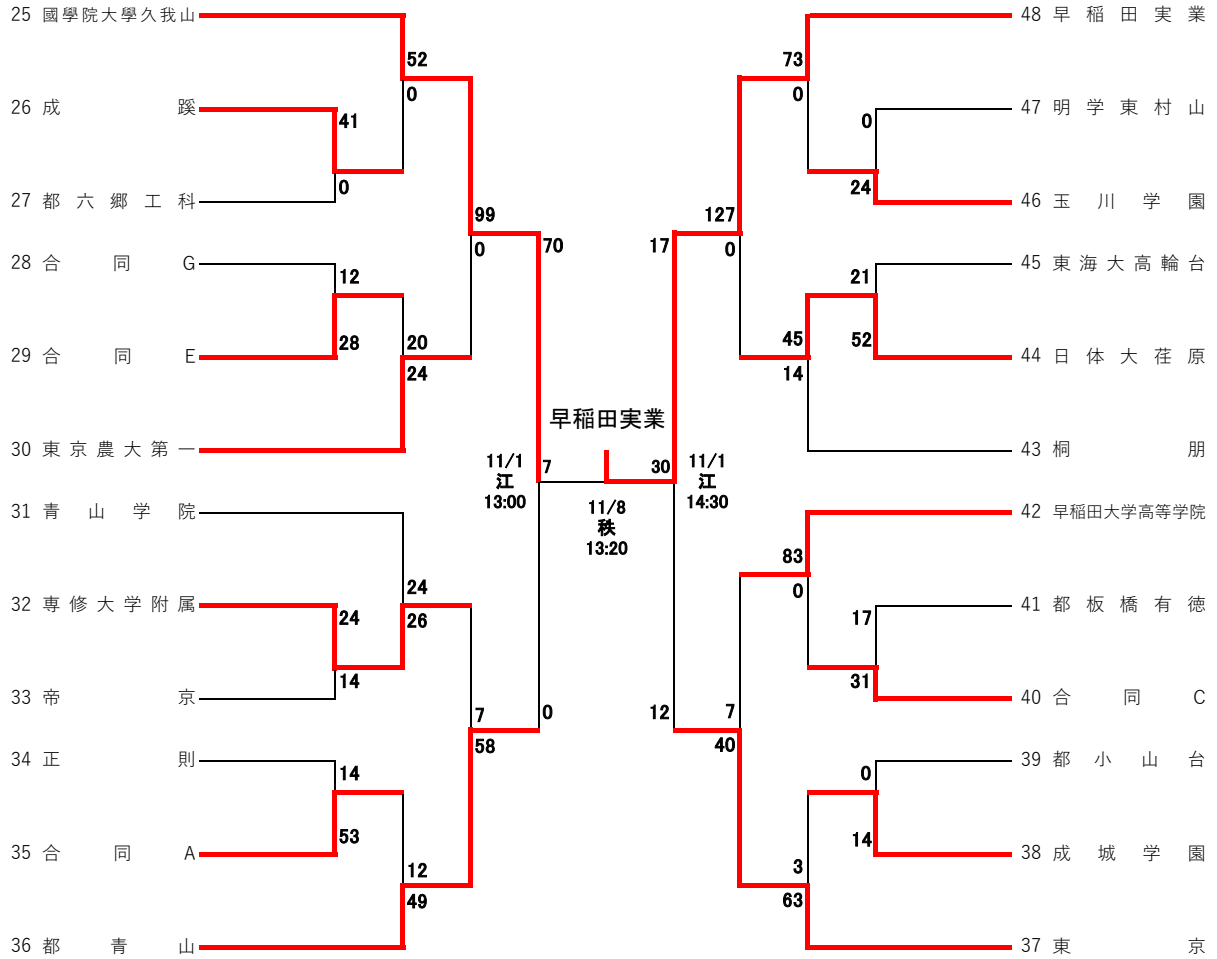

第100回 全国高校ラグビーフットボール大会  
令和2年度 全国高校総合体育大会 東京都予選

< 第二地区 >

1回戦は25分ハーフ  
2回戦以降は30分ハーフ

1回戦 2回戦 準々決勝 準決勝 決勝 準決勝 準々決勝 2回戦 1回戦  
9/27 10/11 10/25 11/1 11/8 11/1 10/25 10/11 9/27

< 合同チーム編成 >

- |     |                    |     |                  |
|-----|--------------------|-----|------------------|
| 合同A | 豊島学院、学習院、麻布、東工大附   | 合同E | 帝京八王子、東海大菅生、昭和第一 |
| 合同B | 都荒川工、都葛西工、都墨田工、都足立 | 合同F | 都小平西、都町田工業、拓大一   |
| 合同C | 都大泉、聖学院、駒澤大学、駒場東邦  | 合同G | 都田無工、都武蔵         |
| 合同D | 法政大学、都三鷹中等教育、日大二   |     |                  |

< 試合会場 >

江 江戸川区陸上競技場 秩 秩父宮ラグビー場