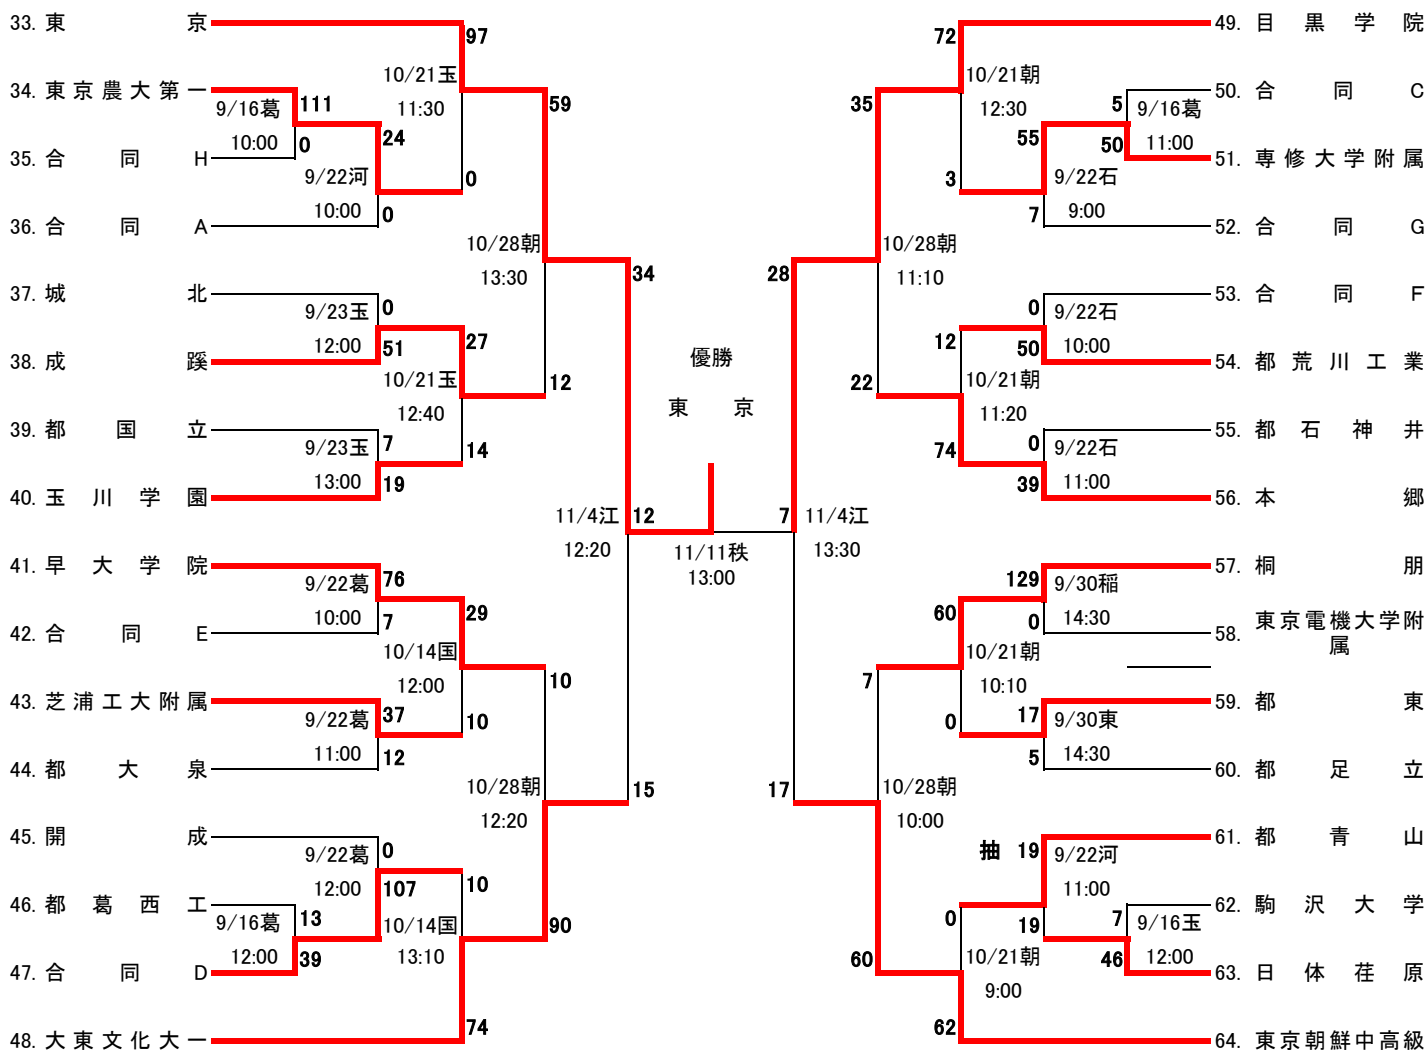

第92回 全国高校ラグビーフットボール大会

平成24年度 全国高校総合体育大会 東京都予選

11月11日

<第二地区>

1・2回戦は25分ハーフ  
3回戦以降は30分ハーフ

1回戦	2回戦	3回戦	準々決勝	準決勝	決勝	準決勝	準々決勝	3回戦	2回戦	1回戦
9/16	9/16	10/14	10/28	11/4	11/11	11/4	10/28	10/14	9/16	9/16
9/17	9/17	10/21						10/21	9/17	9/17
9/22	9/22								9/22	9/22
9/23	9/23								9/23	9/23
9/30	9/30								9/30	9/30