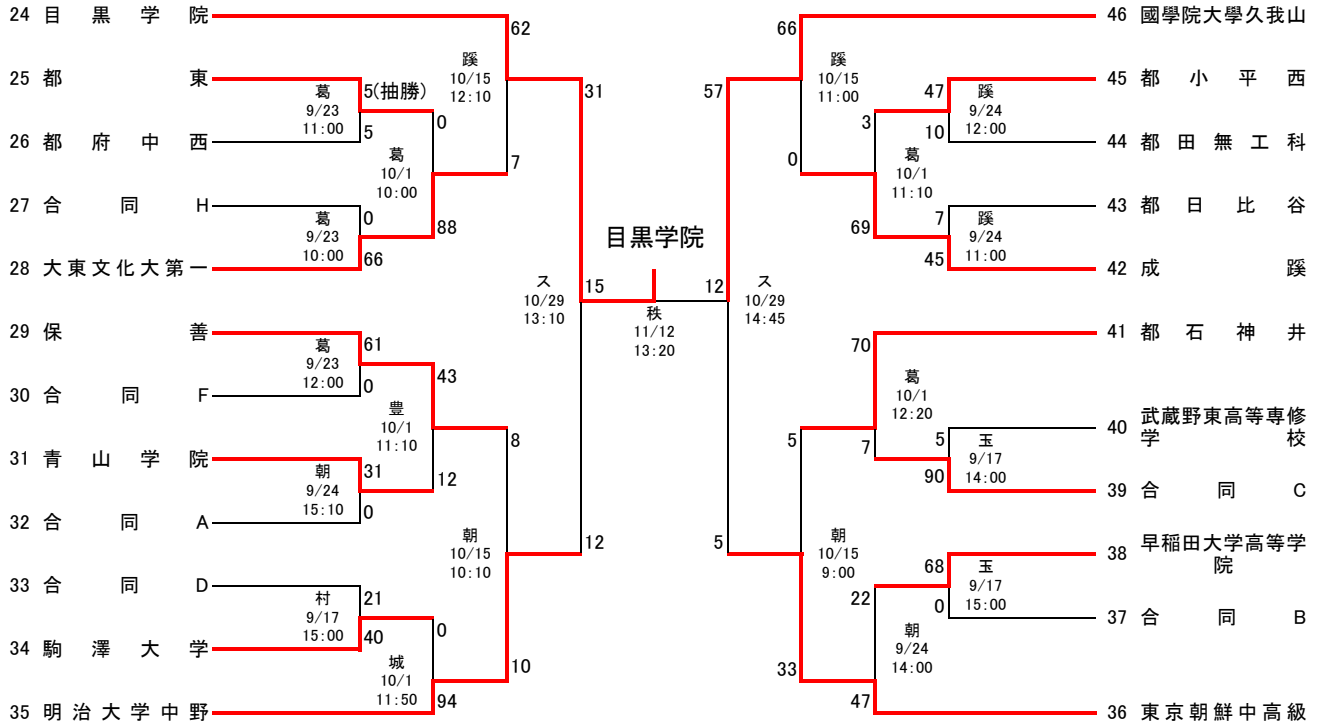

第103回 全国高校ラグビーフットボール大会  
令和5年度 全国高校総合体育大会 東京都予選

< 第二地区 >

1回戦は25分ハーフ  
2回戦以降は30分ハーフ

1回戦 2回戦 準々決勝 準決勝 決勝 準決勝 準々決勝 2回戦 1回戦  
9/17,18,23,24 9/24,10/1 10/15 10/29 11/12 10/29 10/15 9/24,10/1 9/17,18,23,24

< 合同チーム編成 >