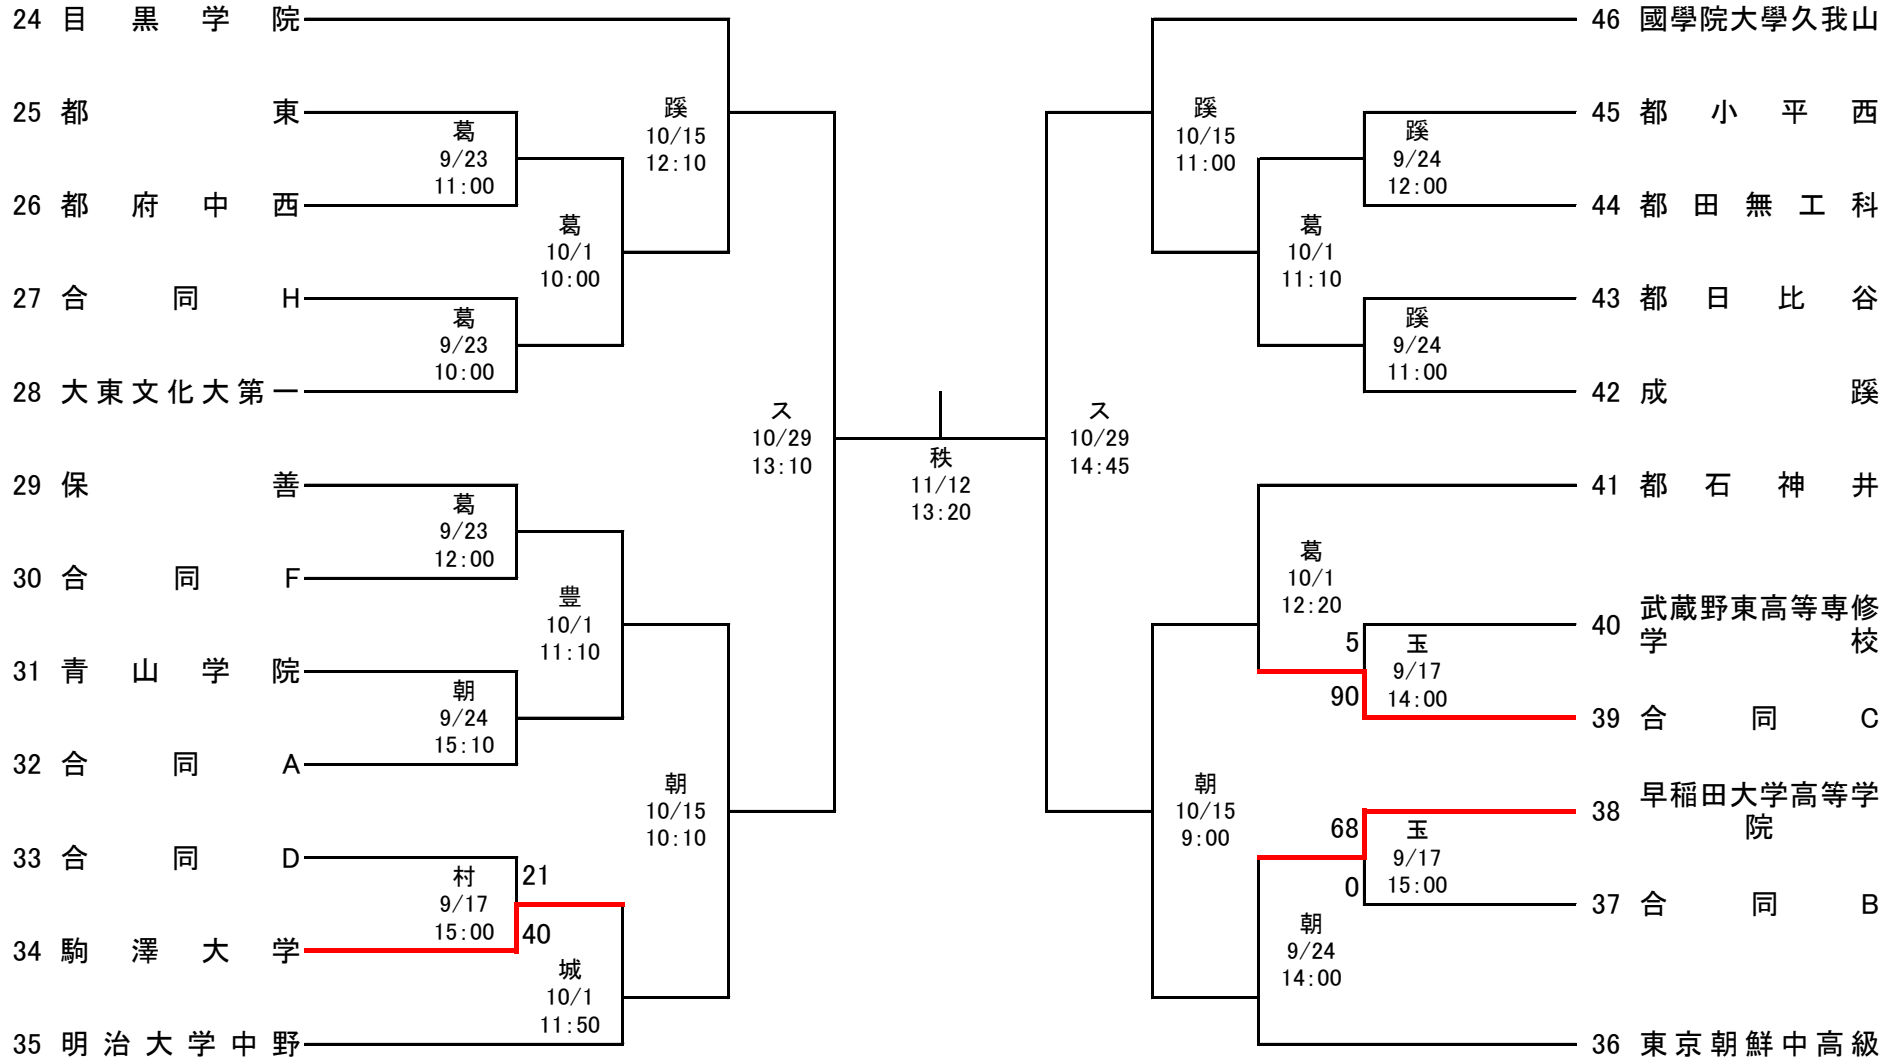

第103回 全国高校ラグビーフットボール大会
令和5年度 全国高校総合体育大会 東京都予選

< 第二地区 >

1回戦は25分ハーフ
2回戦以降は30分ハーフ

1回戦 2回戦 準々決勝 準決勝 決勝 準決勝 準々決勝 2回戦 1回戦
9/17,18,23,24 9/24,10/1 10/15 10/29 11/12 10/29 10/15 9/24,10/1 9/17,18,23,24

< 合同チーム編成 >

< 試合会場 >

- | | | | |
|-----------------------------|------------|-------------|-----------|
| 狛 都立狛江高校 | 葛 都立葛西工科高校 | 石 都立石神井高校 | 蹊 成蹊高校 |
| 城 成城学園 | 玉 玉川学園 | 朝 東京朝鮮中高級学校 | 豊 都豊多摩高校 |
| 村 明治学院東村山高校 | 北 城北高校 | 本 本郷高校 | 明 明大中野八王子 |
| ス スピアーズえどりくフィールド(江戸川区陸上競技場) | | 秩 秩父宮ラグビー場 | |