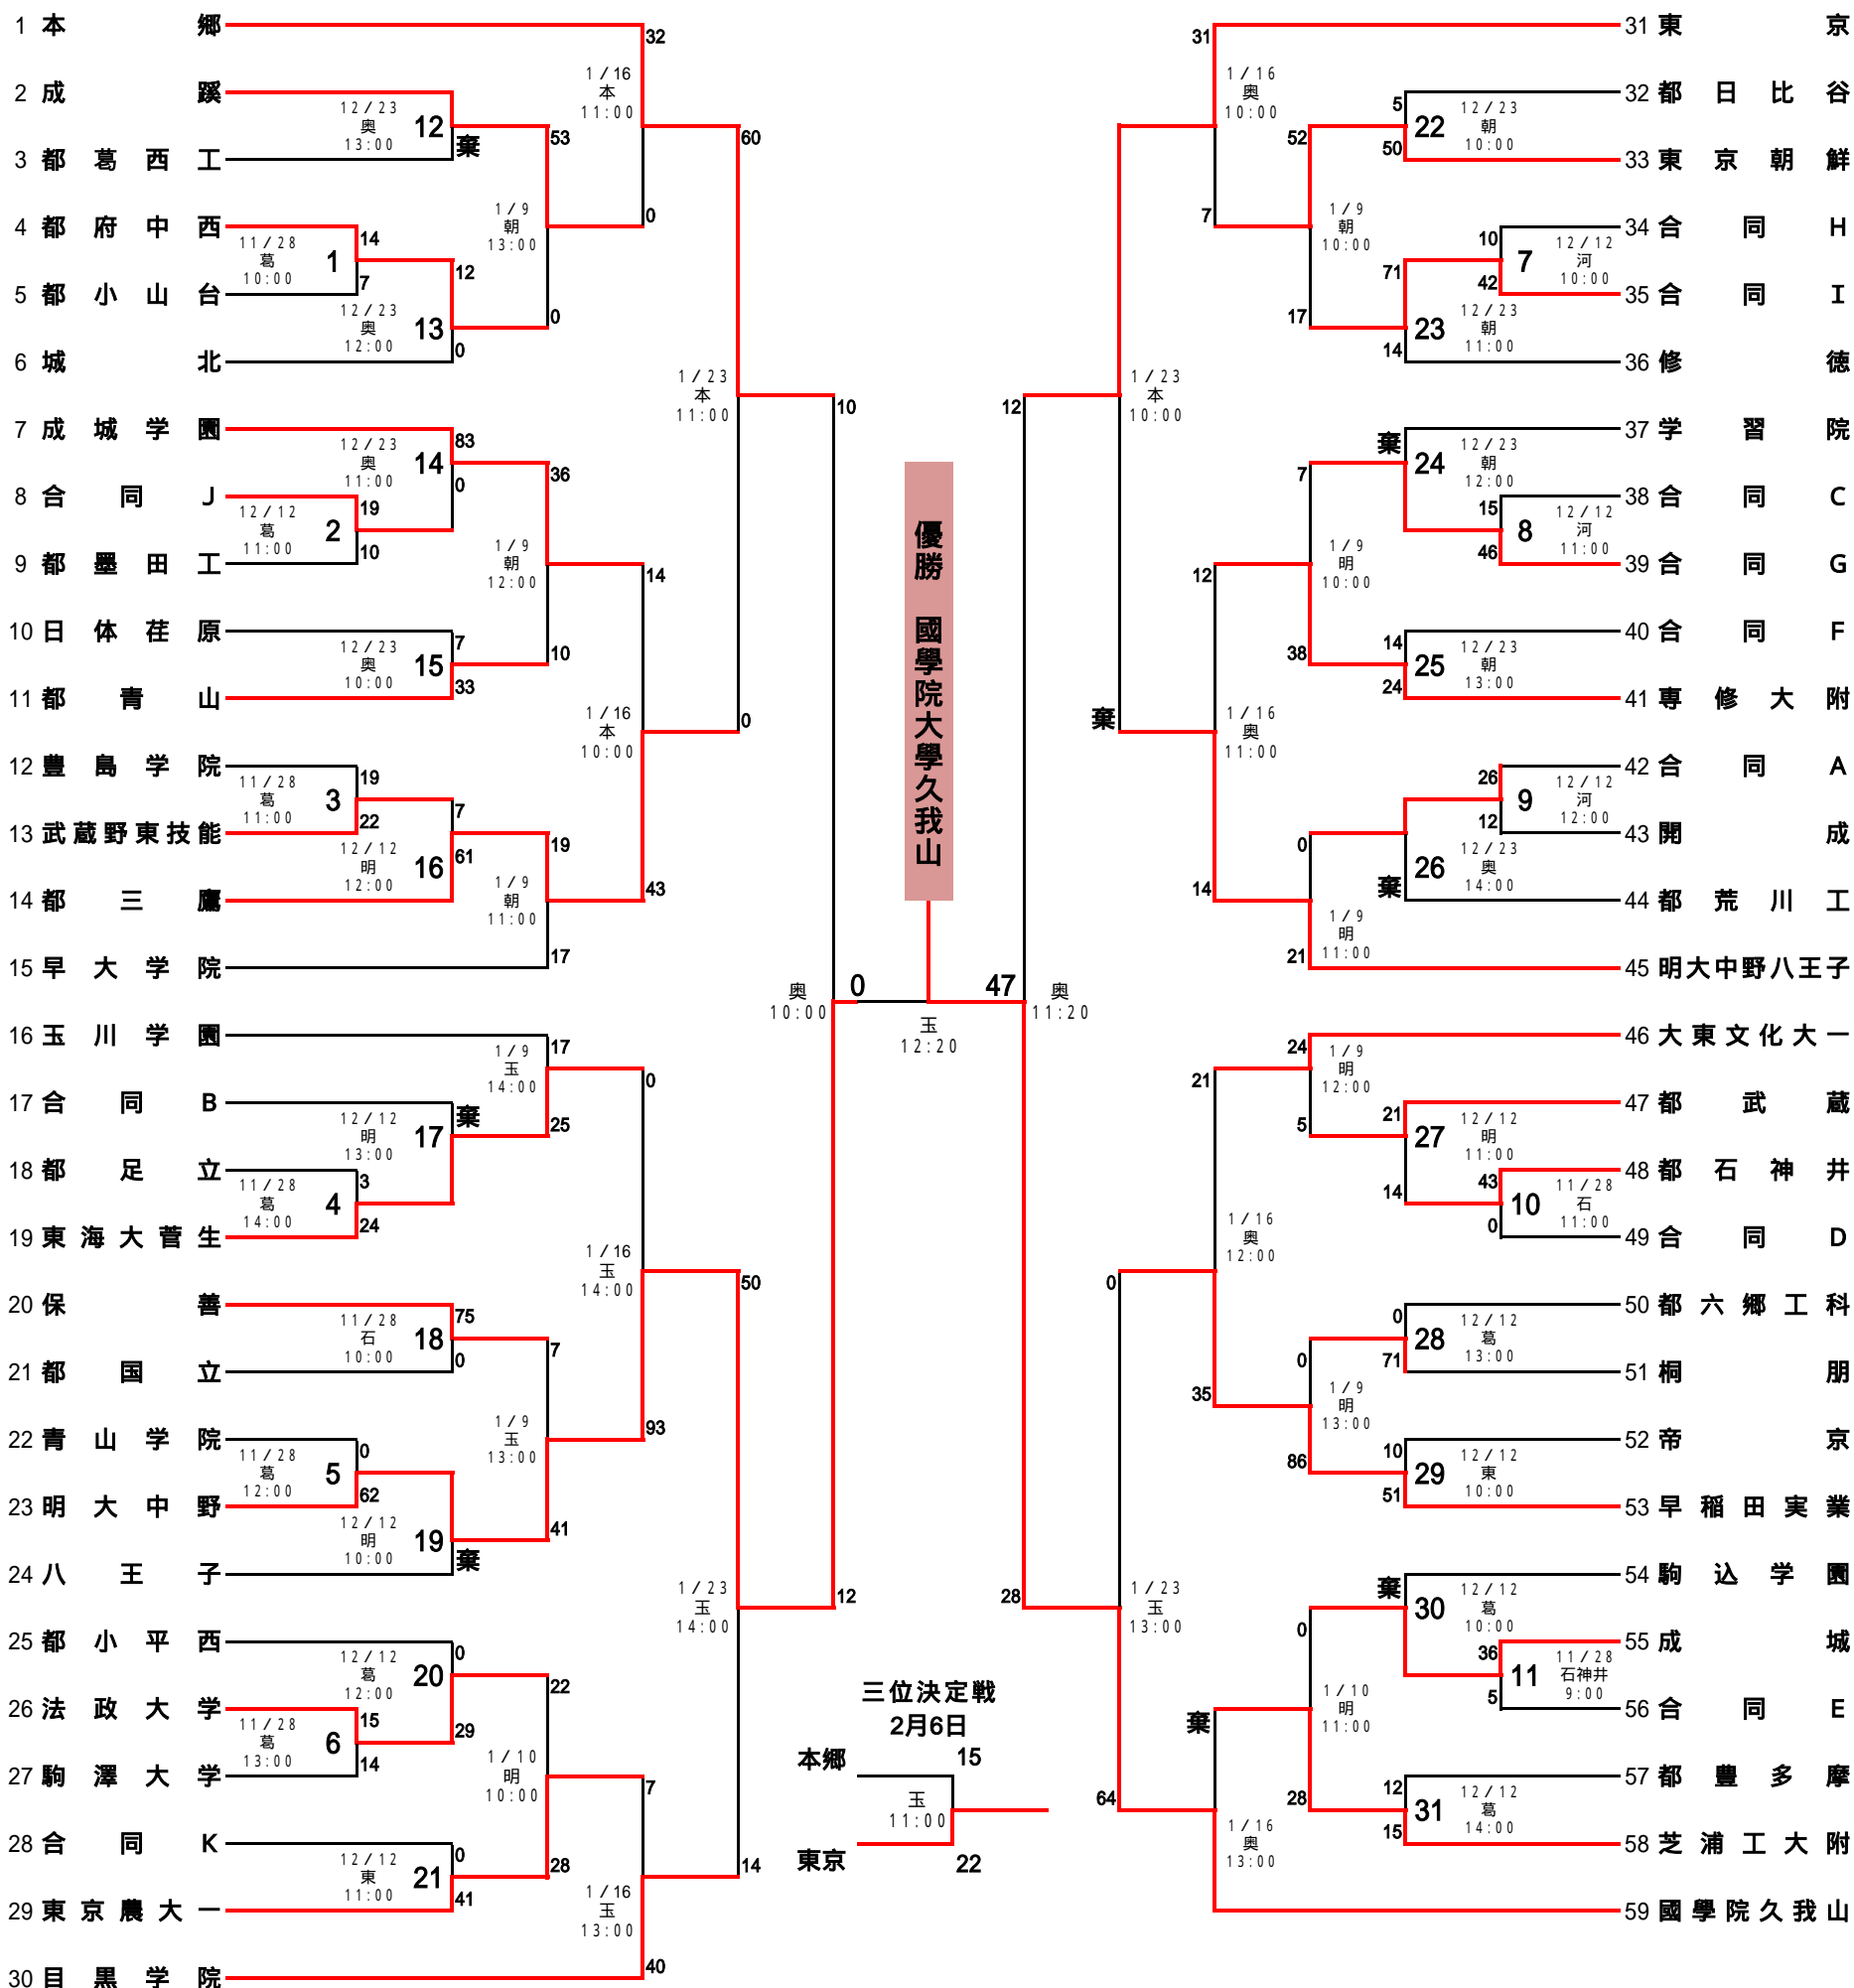

平成22年度 新人大会 ト - ナメント表

平成23年2月6日

一回戦	二回戦	三回戦	四回戦	準々決勝	準決勝	決勝	準決勝	準々決勝	四回戦	三回戦	二回戦	一回戦
11月23日 11月28日 12月12日	11月23日 11月28日 12月12日 12月23日	1月9日	1月16日	1月23日	1月30日	2月6日	1月30日	1月23日	1月16日	1月9日 10日	11月23日 12月12日 12月23日	11月23日 11月28日 12月12日

*試合はすべて25分ハーフ

試合会場

奥: 葛飾区総合スポーツセンター	本: 本郷高校	朝: 東京朝鮮中高級学校	東: 都立東高校
日: 日大二高立川グラウンド	河: 江戸川河川敷グラウンド	豊: 都立豊多摩高校	石: 都立石神井高校
	葛: 都立葛西工業高校	明: 明中八王子高校	