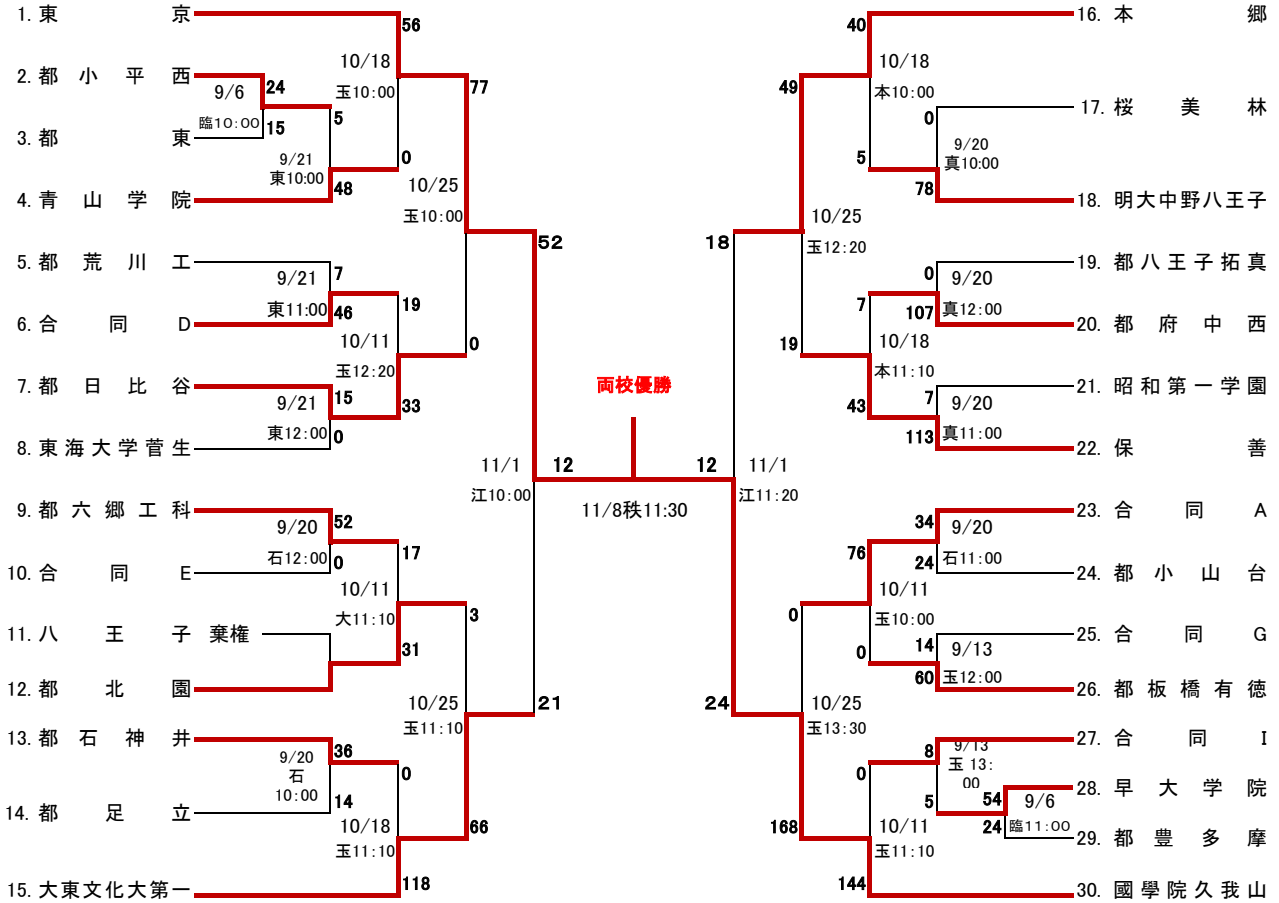

第95回 全国高校ラグビーフットボール大会  
平成27年度 全国高校総合体育大会 東京都予選

2015/11/8

1・2回戦は25分ハーフ  
3回戦以降は30分ハーフ

<第一地区>

1回戦 2回戦 3回戦 準々決勝 準決勝 決勝 準決勝準々決勝 3回戦 2回戦 1回戦

<合同チーム編成>

- |                             |                             |
|-----------------------------|-----------------------------|
| 合同A 聖学院・都科学技術・修徳            | 合同F 都武蔵・筑波大附属・都三鷹           |
| 合同B 九段中等教育・関東第一・都江戸川・都小石川教育 | 合同G 成城・開成・日出                |
| 合同C 駒場東邦・東京農大一              | 合同H 錦城・都多摩工・明学東村山・聖パウロ・都杉並工 |
| 合同D 獨協・正則・東工大附属・芝浦工大        | 合同I 日大二・玉川学園                |
| 合同E 麻布・東海大高輪台               |                             |

<試合会場>

- |             |                      |             |             |
|-------------|----------------------|-------------|-------------|
| 大 都立大泉高校    | 葛 都立葛西工業高校           | 石 都立石神井高校   | 真 都立八王子拓真高校 |
| 成 成城学園グラウンド | 玉 玉川学園記念グラウンド        | 朝 東京朝鮮中高級学校 |             |
| 蹊 成蹊高校      | 東 都立東高校              | 本 本郷高校      |             |
| 臨 江戸川区臨海球技場 | 狛 都立狛江高校             | 江 江戸川区陸上競技場 |             |
| 秩 秩父宮ラグビー場  | 奥 葛飾区総合スポーツセンター陸上競技場 |             |             |